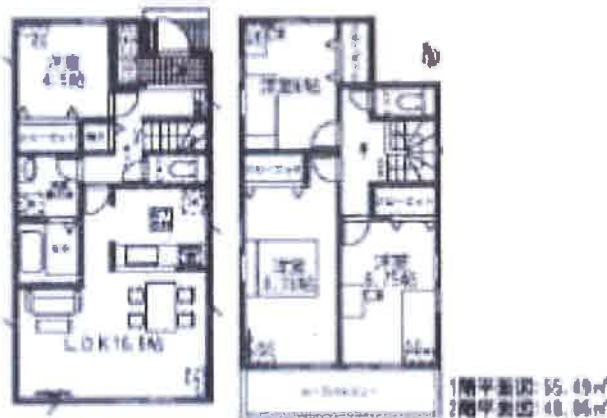

☆全棟価格変更しました！！
 ☆(株)カジタ限定！新生活応援大特典あり！
 ☆便利なシューズインクロークも完備♪
 ☆南にお庭もございます！！

間取り **4LDK**

建物面積 **104.35㎡**

築年月 **2018年03月**

| | |
|-------|---------|
| 最寄駅 | 森上駅 |
| 間取タイプ | 4LDK |
| 価格 | 1,790万円 |

| | | | |
|--------------|---|--------------------------|-------------|
| 物件所在地 | 愛知県稲沢市祖父江町本甲三ツ屋 | | |
| 交通 | 名鉄尾西線 森上 徒歩7分 | | |
| 土地面積 | 公簿 | 198.17㎡ | 私道面積 (共有持分) |
| | 構造・規模 | 木造 2階建 | |
| 建物 | 面積 | 104.35㎡ | |
| | 間取内訳 | 洋 8.7・6.7・6・4.5 LDK 16.5 | |
| 土地権利 | 所有権 | 地目 | 宅地 |
| 都市計画 | 調整区域 | 用途地域 | 無指定 |
| 建ぺい率 | 60% | 容積率 | 200% |
| 築年月 | 2018年03月 | 駐車場 | 有 無料 |
| 現況 | 完成済 | 引渡日 | 相談 |
| 建築確認番号 | 第KS117-0410-52002号 | | |
| 接道状況 (角地・間口) | 西5.4m 公道 接面2.5m | | |
| 設備 | 浴室暖房,浴室乾燥機,トイレ2ヶ所,3口以上コンロ,システムキッチン,全居室収納,クローゼット,シューズIC,床下収納,人感センサー付照明,ダウンライト,プロパンガス,電気,上水道,浄化槽,モニタ付インターホン,ディンプルキー,ワイドバルコニー,庭,駐車場2台分 | | |
| 備考 | ◆全4棟の分譲住宅です！ 1号棟：ご成約済 3号棟：1890万円 4号棟：ご成約済 | | |